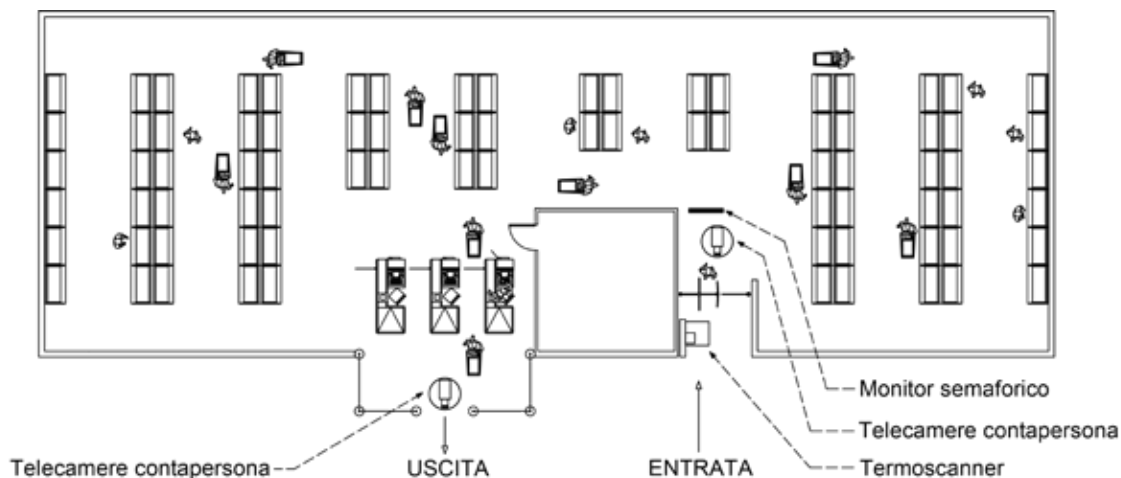

CONTAPERSONA PER LA SICUREZZA
DI UN GIUSTO DISTANZIAMENTO SOCIALE.

SEGNALAZIONE SEMAFORICA
CON CONTEGGIO PIÙ APP.

CONTROLLO IN/OUT
DELLE PRESENZE CONSENTITE.

CONTAPERSONA

G A T E W A Y - S O L U T I O N

SICURA E FACILE DA INSTALLARE! LA SOLUZIONE SEMPLICE E INNOVATIVA PER GESTIRE GLI ACCESSI NEL RISPETTO DELLA NORMATIVA VIGENTE, SENZA PERSONALE DEDICATO

COME FUNZIONA?

CONTAPERSONA CONTEGGIA AUTOMATICAMENTE GLI INGRESSI GRAZIE AI SENSORI LASER POSTI AI VARCHI DI ACCESSO (È POSSIBILE CONTROLLARE IL FLUSSO DI PERSONE IN INGRESSO (+) E IN USCITA (-)).

SEGNALI AVANTI E STOP IN BASE A PARAMETRI IMPOSTATI (ES. NUMERO MASSIMO CONSENTITO), IL CONTROLLER DEDICATO TRASMETTE I SEGNALI STOP/AVANTI SUI MONITOR POSIZIONATI AI VARCHI DI ACCESSO.

MESSAGGI UTILI E PROMOZIONI OLTRE ALLE INDICAZIONI STOP/AVANTI, IL SISTEMA CONTA PERSONE MOSTRA UNA SERIE DI MESSAGGI UTILI PER RISPETTARE LE NORME ANTI-CONTAGIO E/O MESSAGGI PROMOZIONALI.
ADATTO A UNO O PIÙ VARCHI DI ACCESSO
IN CASO DI PIÙ VARCHI DI INGRESSO/USCITA, IL SISTEMA SINCRONIZZA SIMULTANEAMENTE I DATI E IL SISTEMA DI GESTIONE ACCESSI È IN GRADO DI MONITORARE I FLUSSI E GESTIRE PIÙ ACCESSI IN MODO SICURO E ACCURATO.

CONTAPERSONA SEMPLIFICA L'ACCESSO NEI LUOGHI PUBBLICI E COMMERCIALI NEL RISPETTO DELLE NORME ANTI-CONTAGIO ED EVITA GLI ASSEMBRAMENTI, SENZA LA NECESSITÀ DI PERSONALE DEDICATO. "IL MODO FACILE E VELOCE PER RISPETTARE IL DISTANZIAMENTO SOCIALE, GESTIRE IN PIENA SICUREZZA GLI ACCESSI NEGLI SPAZI COMMERCIALI E PUBBLICI E CONTINUARE A VENDERE IN SICUREZZA, SENZA LA NECESSITÀ DI PERSONALE DEDICATO.